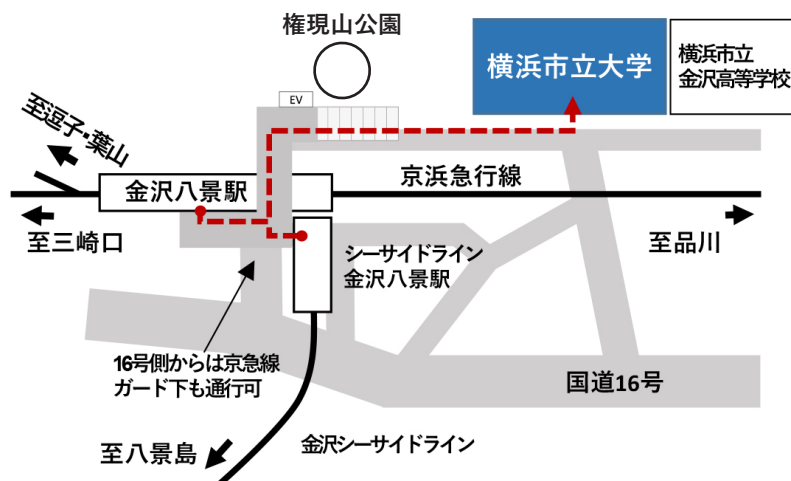

横浜市立大学金沢八景キャンパスへのアクセス

金沢八景駅の改札を出て、ペDESTロリアンデッキを西側に進み、金沢八景権現山公園横の階段をご利用いただくのが最短ルートです。

会場マップ

【金沢八景キャンパス】

大会議室

12月9日
12:30-14:30
U30 復興デザインコンペ最終審査
14:40-16:40
復興デザイン研究賞 / 復興政策・
計画・設計賞 表彰式
17:00-18:30
復興デザインとは何か?

ビデオホール

12月10日
9:30-16:30 全プログラム

- AED (合計5ヶ所)
- 電話ボックス
- ★ 自動販売機
- 証明書自動発行機
- ♿ 多目的トイレ
- ♿ 多目的トイレ (オストメイト対応)
- 👶 乳幼児用設備
- 🏦 銀行ATM
- 🚗 駐輪場
- 🚗 駐車場
- 📶 YCUWL (大学無線LAN) 利用可能場所

学内 Wi-Fi の接続方法

1. eduroam

eduroam 参加機関に所属する学生・教職員の方は、所属機関のユーザー名（メールアドレス）とパスワードを入力することで、横浜市立大学の無線 LAN 環境を利用することができます。

注意事項

- キャンパス内は全面禁煙です。
- 大会期間中は、キャンパス内のセブンイレブン・学食は休業となります。駅周辺のスーパーやコンビニ、飲食店をご利用ください。