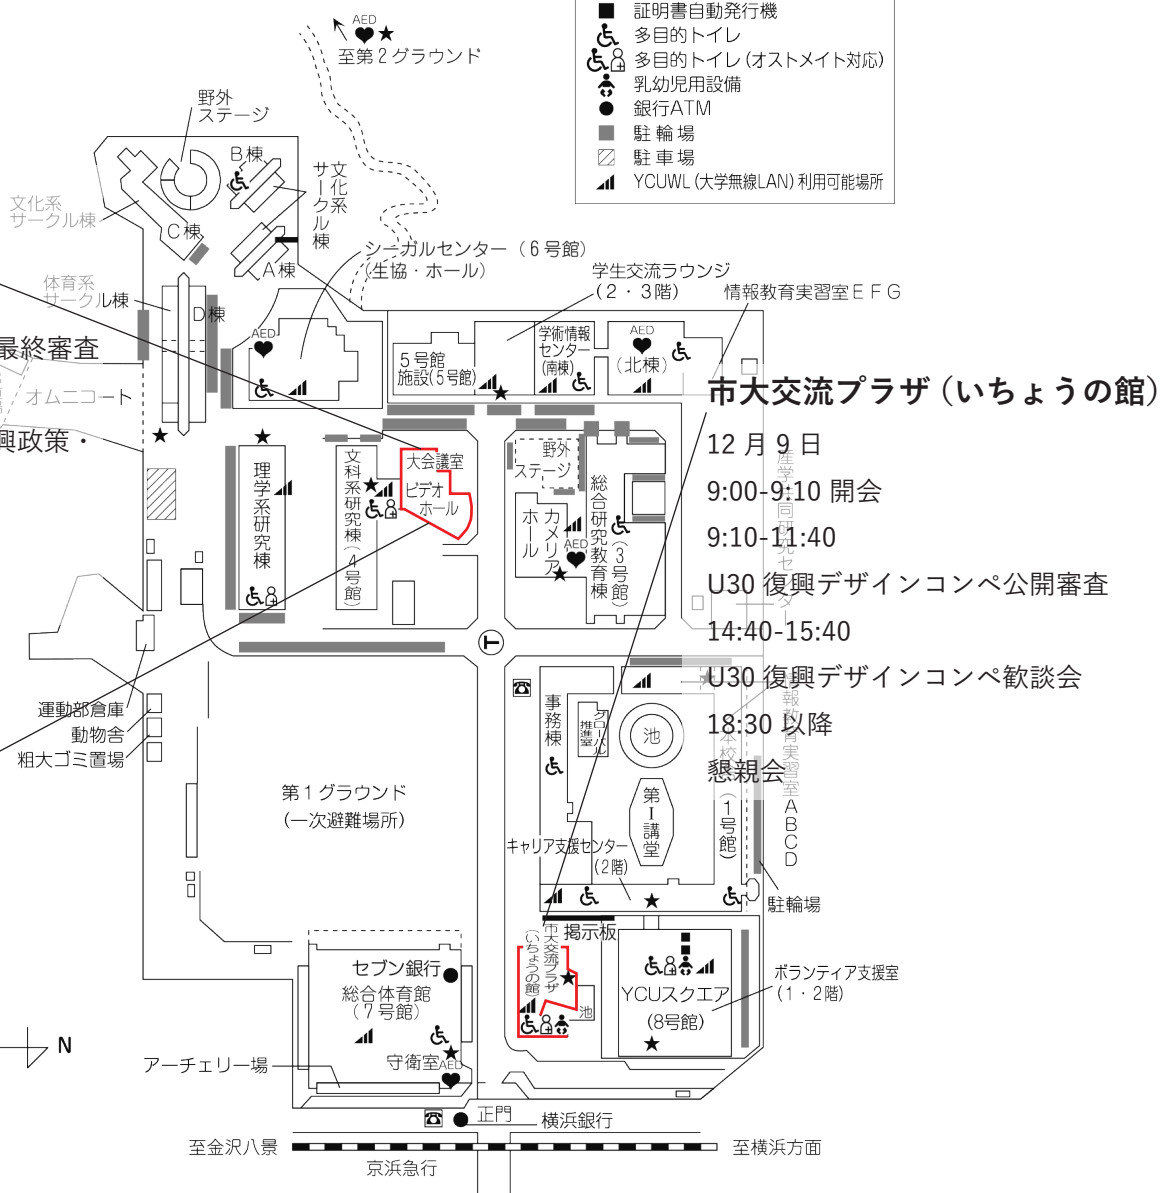

横浜市立大学金沢八景キャンパスへのアクセス

金沢八景駅の改札を出て、ペDESTロリアンデッキを西側に進み、金沢八景権現山公園横の階段をご利用いただくのが最短ルートです。

会場マップ

【金沢八景キャンパス】

大会議室

12月9日
12:30-14:30
U30 復興デザインコンペ最終審査
14:40-16:40
復興デザイン研究賞 / 復興政策・
計画・設計賞 表彰式
17:00-18:30
復興デザインとは何か?

ビデオホール

12月10日
9:30-16:30 全プログラム

- AED (合計5ヶ所)
- 電話ボックス
- ★ 自動販売機
- 証明書自動発行機
- ♿ 多目的トイレ
- ♿ 多目的トイレ (オストメイト対応)
- 👶 乳幼児用設備
- 🏦 銀行ATM
- 🚗 駐輪場
- 🚗 駐車場
- 📶 YCUWL (大学無線LAN) 利用可能場所

学内 Wi-Fi の接続方法

1. eduroam

eduroam 参加機関に所属する学生・教職員の方は、所属機関のユーザー名（メールアドレス）とパスワードを入力することで、横浜市立大学の無線 LAN 環境を利用することができます。

注意事項

- キャンパス内は全面禁煙です。
- 大会期間中は、キャンパス内のセブンイレブン・学食は休業となります。駅周辺のスーパーやコンビニ、飲食店をご利用ください。